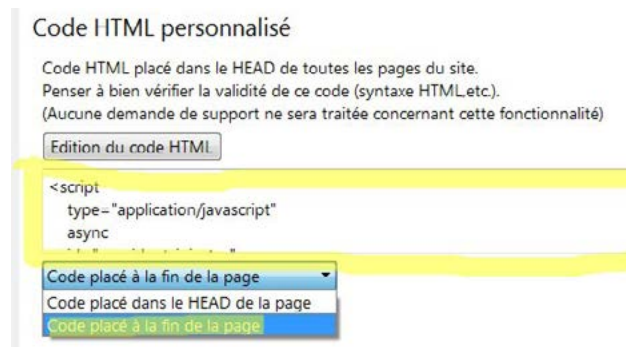

INTÉGRATION DU WIDGET DE CARTE CADEAU EN LIGNE SUR SITE WEBACAPPELLA GRID

1. Dans le tableau de bord du site, cliquez sur **Paramètres du site**

2. En bas de cette fenêtre dans la rubrique **Code HTML personnalisé** collez le code que l'on vous aura fourni.
Puis choisissez **Code placé à la fin de la page** dans le menu déroulant.

3. **Sauvegarder et fermer** (en haut à gauche de la page)

4. L'onglet apparaît sur la gauche de l'écran.
Bravo ! Vous vous en êtes bien sortis !