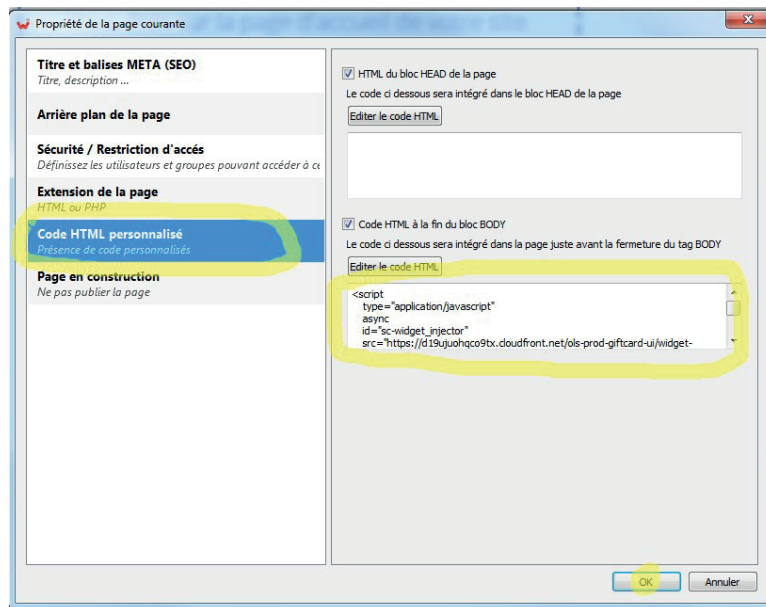

INTÉGRATION DU WIDGET DE CARTE CADEAU EN LIGNE SUR SITE WEBACAPELLA

1. Dans l'éditeur, en haut à gauche cliquez sur cet icône **Propriétés de page**

2. Dans cette nouvelle fenêtre cliquez sur **Code HTML personnalisé** et collez le code que l'on vous aura fourni dans **Code HTML à la fin du bloc BODY**.

3. L'onglet apparaît sur la gauche de l'écran.
Bravo ! Vous vous en êtes bien sortis !

IMPORTANT !

Si vous souhaitez voir cet onglet apparaître sur toutes les pages de votre site internet il faudra reproduire cette action pour chaque page !