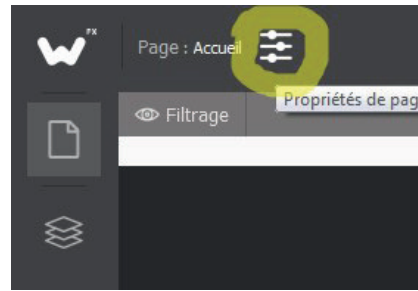

INTÉGRATION DU WIDGET DE CARTE CADEAU EN LIGNE SUR SITE WEBACAPELLA

1. Dans l'éditeur, en haut à gauche cliquez sur cet icône **Propriétés de page**

2. Dans cette nouvelle fenêtre cliquez sur **Code HTML personnalisé** et collez le code que l'on vous aura fourni dans **Code HTML à la fin du bloc BODY**.

3. L'onglet apparaît sur la gauche de l'écran.
Bravo ! Vous vous en êtes bien sortis !

IMPORTANT !

Si vous souhaitez voir cet onglet apparaître sur toutes les pages de votre site internet il faudra reproduire cette action pour chaque page !